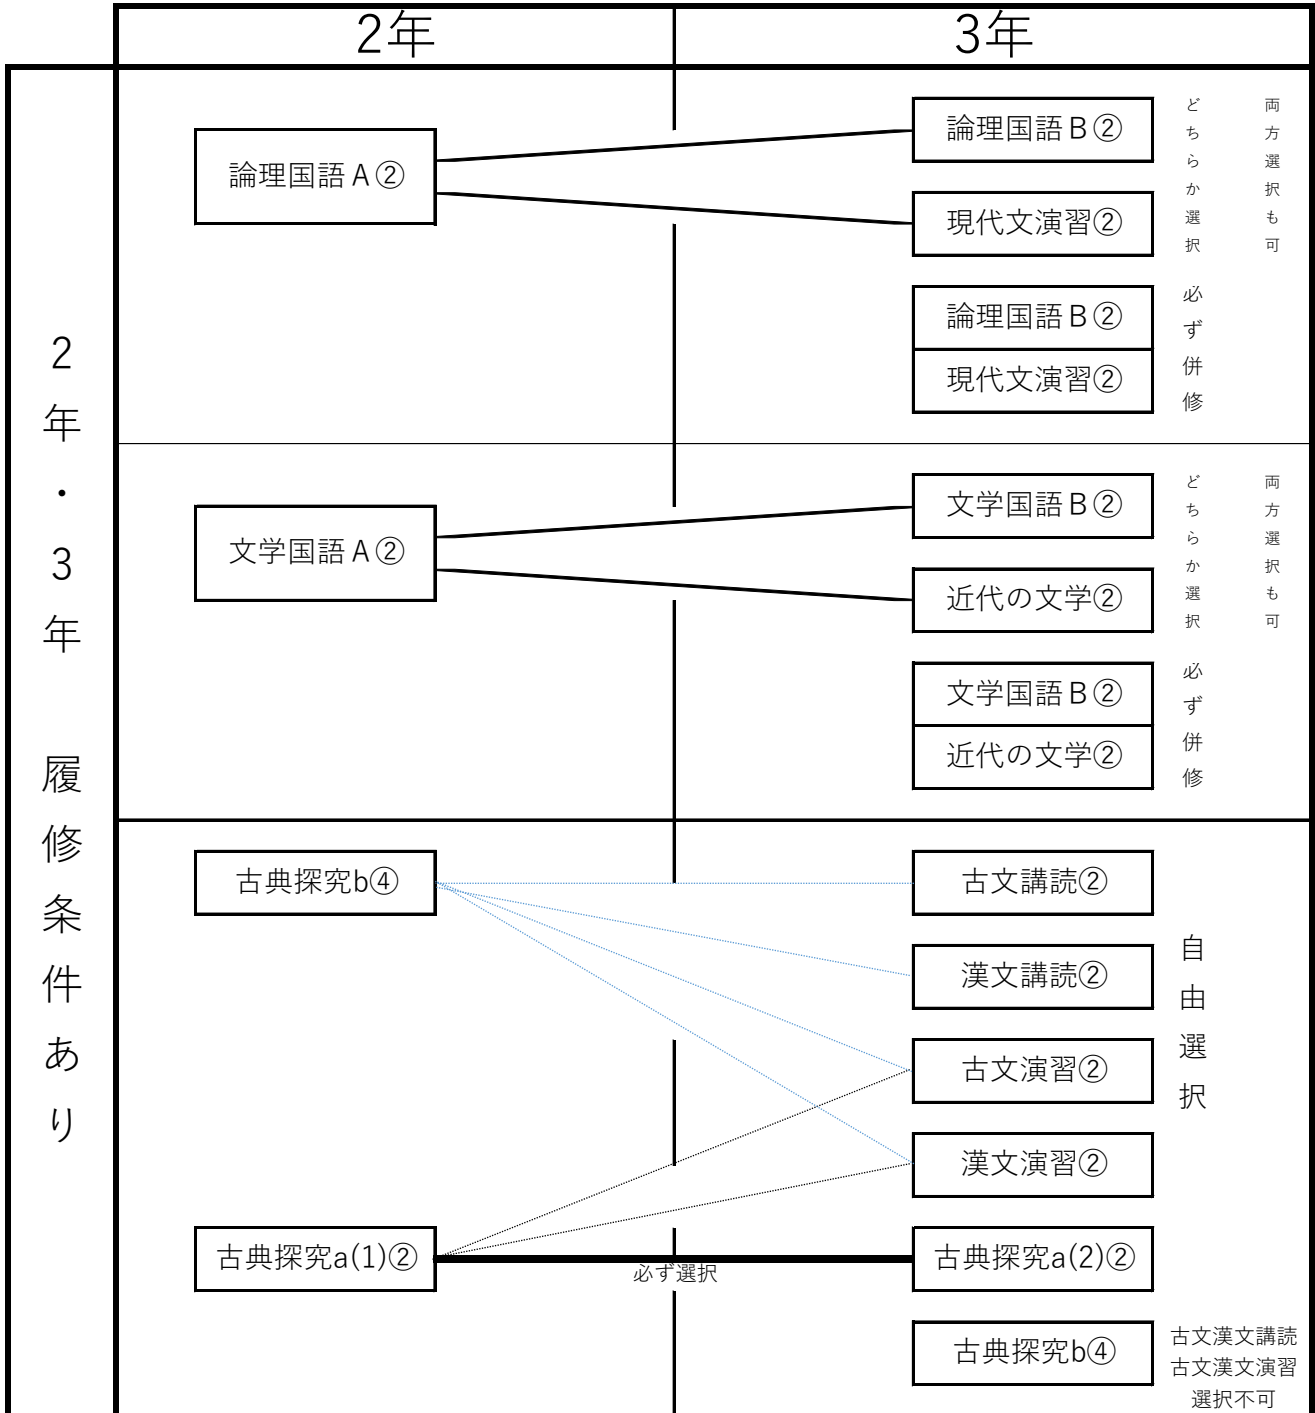

# 国語科 科目選択の流れ

訂正版 5/20

②④は単位数

内進生理数選択